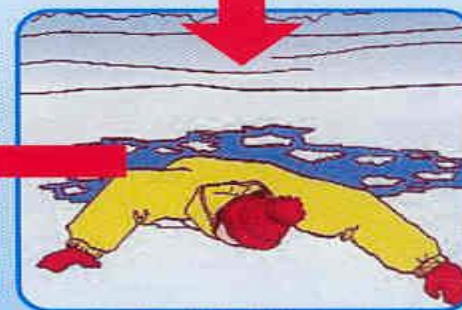

Наползать на лед, раскинув руки в стороны